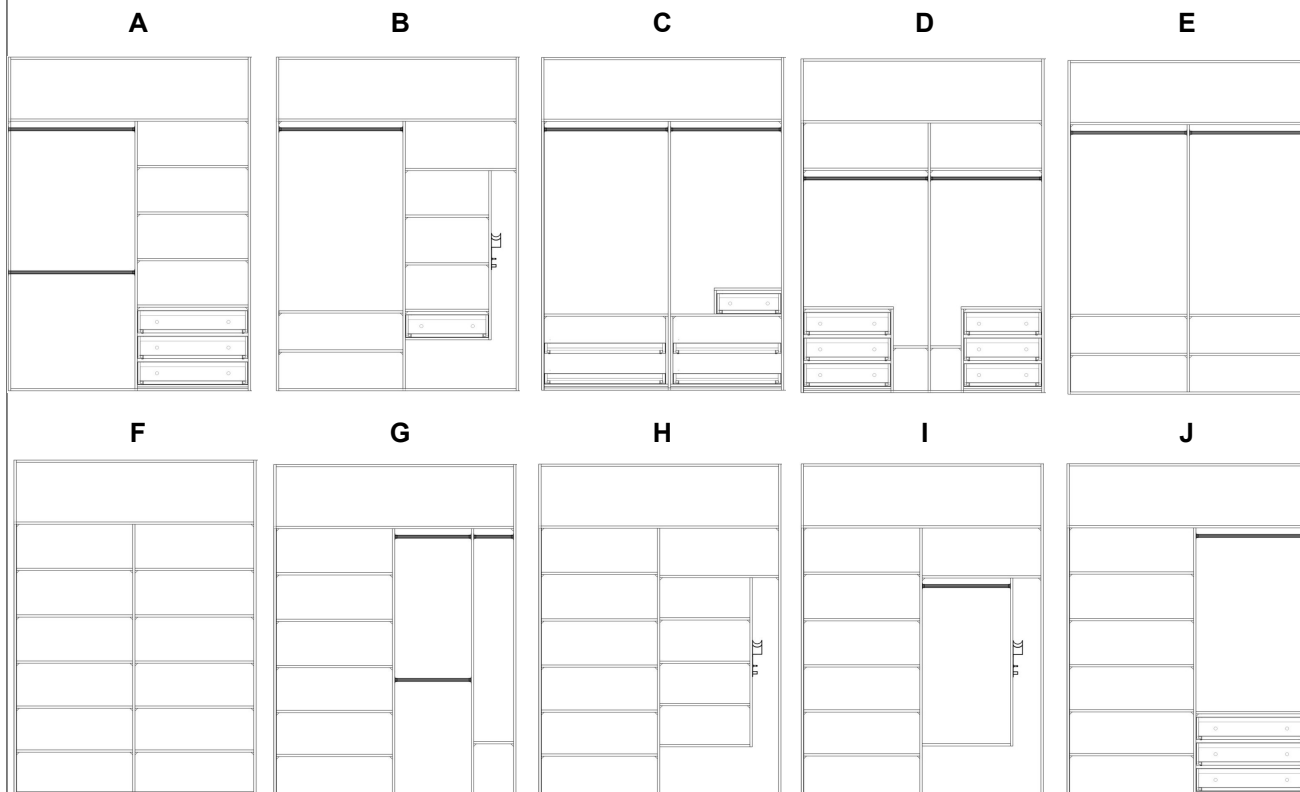

**FRONT PRZESUWNY**

Wypełnienie	Laminat biały
Rama	Aluminiowa biała

Przekrój ramy

Calipso

**MATERIAŁ**

Półki przegrody, ewentualne boki i ościeżnica	Płyta laminowana biała, grubości 18mm
Skrzynie szuflad (jeśli występują szuflady)	Płyta laminowana biała, grubość 16mm
Denko szuflad (jeśli występują szuflady)	HDF biały grubość 3mm
Prowadnice do szuflad (jeśli występują szuflady)	z hamulcem częściowy wysuw Blum Tandem

**WNĘTRZA**

**CENNIK**

Front+ wnętrze	A	B	C	D	E	F	G	H	I	J
Szerokość do 140cm	2 220 zł	2 140 zł	2 640 zł	2 850 zł	1 920 zł	2 140 zł	2 120 zł	2 240 zł	2 150 zł	2 380 zł
Szerokość do 180cm	2 370 zł	2 270 zł	2 800 zł	3 020 zł	2 040 zł	2 310 zł	2 254 zł	2 400 zł	2 290 zł	2 550 zł

**OPCJE**

Modyfikacja projektu	+200zł
Wartość dodania, lub odjęcia półki	+/-50zł
Wartość dodania, lub odjęcia szuflady	+/-130zł
Wartość dodania, lub odjęcia drążka	+/-25zł
Szafa we wnęce	0zł
Odbicie lustrzane projektu	0zł
Głębokość szafy z drążkiem, w zakresie	od 60cm do 65cm
Głębokość szafy z szufladą, w zakresie	od 40cm do 65cm
Wysokość szafy	do 269cm
Szafa wg indywidualnego projektu	do indywidualnej wyceny przez biuro projektowe