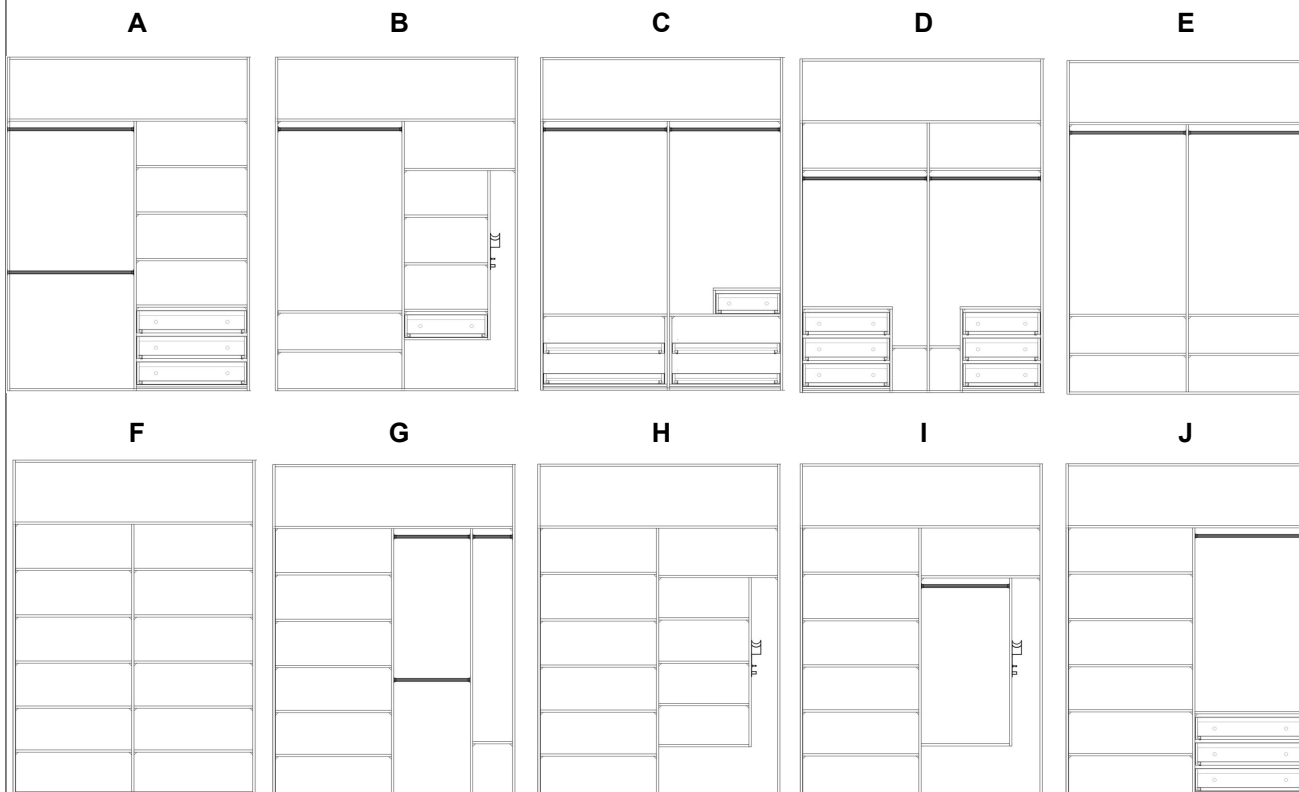

FRONT PRZESUWNY

Wypełnienie	Lustro brąz
Rama	Aluminiowa brąz

Przekrój ramy

Luna

Calipso

MATERIAŁ

Półki przegrody, ewentualne boki i ościeżnica	Płyta laminowana dąb sonoma, grubości 18mm
Skrzynie szuflad (jeśli występują szuflady)	Płyta laminowana biała, grubość 16mm
Denko szuflad (jeśli występują szuflady)	HDF biały grubość 3mm
Prowadnice do szuflad (jeśli występują szuflady)	z hamulcem częściowy wysuw Blum Tandem

WNĘTRZA

CENNIK

Front+ wnętrze	A	B	C	D	E	F	G	H	I	J
Szerokość szafy do 140cm	2 340 zł	2 260 zł	2 760 zł	2 970 zł	2 040 zł	2 260 zł	2 240 zł	2 360 zł	2 270 zł	2 500 zł
Szerokość szafy do 180cm	2 550 zł	2 450 zł	2 980 zł	3 200 zł	2 220 zł	2 490 zł	2 434 zł	2 580 zł	2 470 zł	2 730 zł

OPCJE

Modyfikacja projektu	+200zł
Wartość dodania, lub odjęcia półki	+/-50zł
Wartość dodania, lub odjęcia szuflady	+/-130zł
Wartość dodania, lub odjęcia drążka	+/-25zł
Szafa we wnęce	+0zł
Odbicie lustrzane projektu	+0zł
Głębokość szafy z drążkiem, w zakresie	od 60cm do 65cm
Głębokość szafy z szufladą, w zakresie	od 40cm do 65cm
Wysokość szafy	do 269cm
Szafa wg indywidualnego projektu	do indywidualnej wyceny przez biuro projektowe