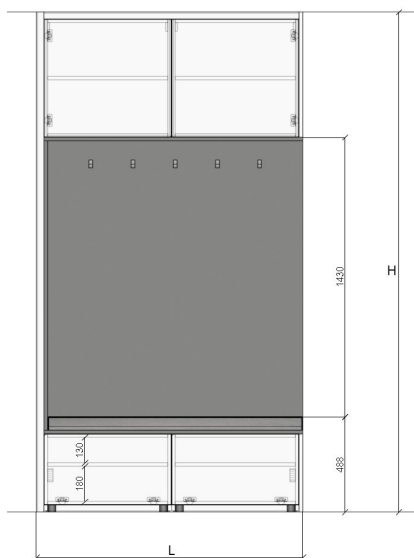

FRONT

Płyta laminowana biała

 Otwieranie frontu górnego dotykowe, zawiasy
 Otwieranie frontu dolnego dotykowe, zawiasy, ramię barkowe

MATERIAŁ

Elementy białe	Płyta laminowana biała, grubości 18mm
Elementy ciemnoszare	Płyta laminowana ciemnoszara, grubość 18mm
Siedzisko tapicerowane	Tkanina Alonso 2823
Haczyki	Gamet GS92 aluminium

KSZTAŁT

Widok od przodu

Widok od boku

 H- wysokość pomieszczenia
 L- szerokość do 127cm

G- głębokość do 65cm

CENNIK

Cena z transportem i montażem

	Głębokość do 40cm	Głębokość do 65cm
Szerokość do 80cm	2 340 zł	2 580 zł
Szerokość do 95cm	2 420 zł	2 700 zł
Szerokość do 110cm	2 500 zł	2 800 zł
Szerokość do 127cm	2 580 zł	2 910 zł

OPCJE

Modyfikacja projektu pod skrynkę instalacyjną	+400zł
Zabudowa we wnęce	0zł
Odbicie lustrzane projektu	0zł
Maksymalna wysokość zabudowy	do 269cm
Szafa wg indywidualnego projektu	do indywidualnej wyceny przez biuro projektowe