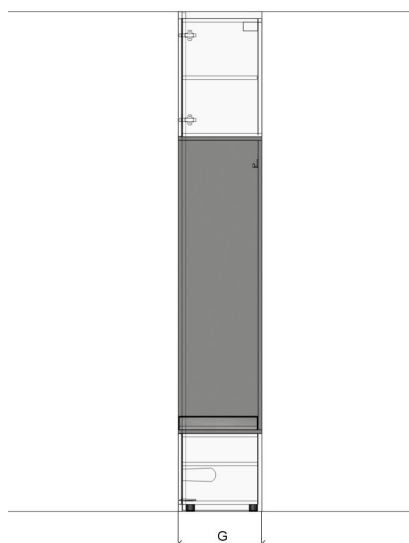

FRONT

Płyta laminowana biała

 Otwieranie frontu górnego dotykowe, zawiasy
 Otwieranie frontu dolnego dotykowe, zawiasy, ramię barkowe

MATERIAŁ

Elementy białe	Płyta laminowana biała, grubości 18mm
Elementy ciemnoszare	Płyta laminowana ciemnoszara, grubość 18mm
Siedzisko tapicerowane	Tkanina Alonso 2823
Haczyki	Gamet GS92 aluminium

KSZTAŁT

Widok od przodu

Widok od boku

 H- wysokość pomieszczenia
 L- szerokość do 127cm

G- głębokość do 65cm

CENNIK

Cena z transportem i montażem

	Głębokość do 40cm	Głębokość do 65cm
Szerokość do 80cm	2 340 zł	2 580 zł
Szerokość do 95cm	2 420 zł	2 700 zł
Szerokość do 110cm	2 500 zł	2 800 zł
Szerokość do 127cm	2 580 zł	2 910 zł

OPCJE

Modyfikacja projektu pod skrynkę instalacyjną	+400zł
Zabudowa we wnęce	0zł
Odbicie lustrzane projektu	0zł
Maksymalna wysokość zabudowy	do 269cm
Szafa wg indywidualnego projektu	do indywidualnej wyceny przez biuro projektowe