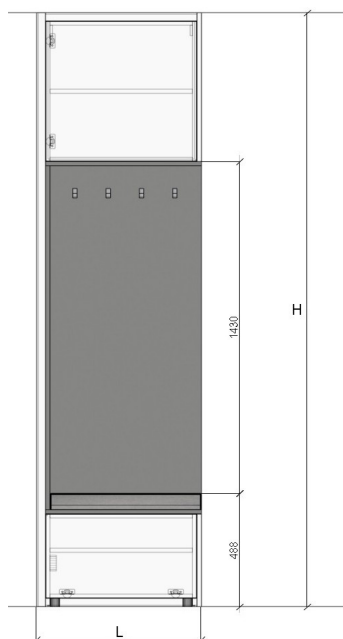

FRONT

Płyta laminowana biała

 Otwieranie frontu górnego dotykowe, zawiasy
 Otwieranie frontu dolnego dotykowe, zawiasy, ramię barkowe

MATERIAŁ

Elementy białe	Płyta laminowana biała, grubości 18mm
Elementy ciemnoszare	Płyta laminowana ciemnoszara, grubość 18mm
Siedzisko tapicerowane	Tkanina Alonso 2823
Haczyki	Gamet GS92 aluminium

KSZTAŁT

Widok od przodu

 H- wysokość pomieszczenia
 L- szerokość do 67cm

Widok od boku

G- głębokość do 65cm

CENNIK

Cena z transportem i montażem

	Głębokość do 40cm	Głębokość do 65cm
Szerokość do 50cm	1 480 zł	1 640 zł
Szerokość do 67cm	1 560 zł	1 750 zł

OPCJE

Modyfikacja projektu pod skrzynkę instalacyjną	+400zł
Zabudowa we wnęce	0zł
Odbicie lustrzane projektu	0zł
Maksymalna wysokość zabudowy	do 269cm
Szafa wg indywidualnego projektu	do indywidualnej wyceny przez biuro projektowe