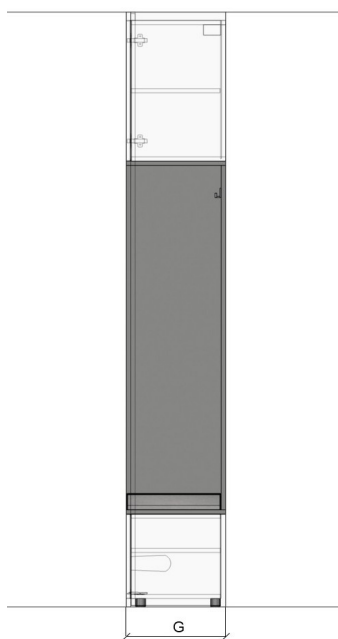

FRONT

Płyta laminowana biała

 Otwieranie frontu górnego dotykowe, zawiasy
 Otwieranie frontu dolnego dotykowe, zawiasy, ramię barkowe

MATERIAŁ

Elementy białe	Płyta laminowana biała, grubości 18mm
Elementy ciemnoszare	Płyta laminowana ciemnoszara, grubość 18mm
Siedzisko tapicerowane	Tkanina Alonso 2823
Haczyki	Gamet GS92 aluminium

KSZTAŁT

Widok od przodu

 H- wysokość pomieszczenia
 L- szerokość do 67cm

Widok od boku

G- głębokość do 65cm

CENNIK

Cena z transportem i montażem

	Głębokość do 40cm	Głębokość do 65cm
Szerokość do 50cm	1 480 zł	1 640 zł
Szerokość do 67cm	1 560 zł	1 750 zł

OPCJE

Modyfikacja projektu pod skrzynkę instalacyjną	+400zł
Zabudowa we wnęce	0zł
Odbicie lustrzane projektu	0zł
Maksymalna wysokość zabudowy	do 269cm
Szafa wg indywidualnego projektu	do indywidualnej wyceny przez biuro projektowe