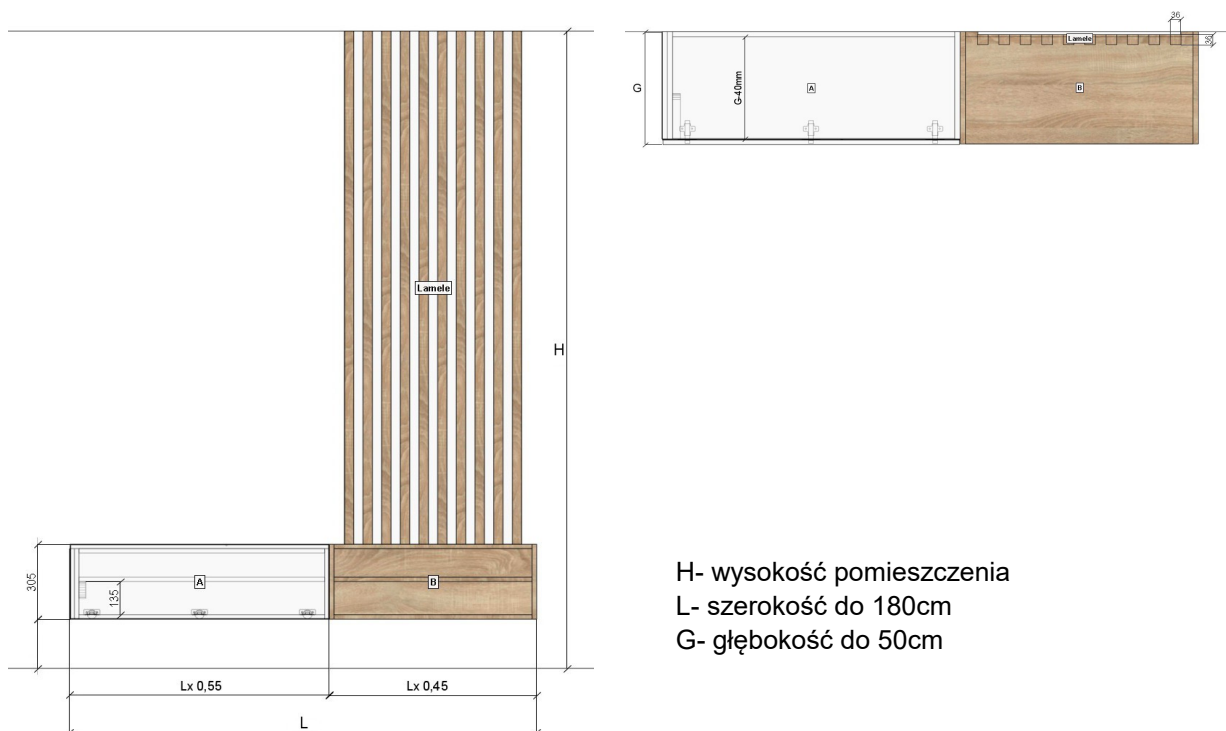

**FRONT**

Płyta laminowana biała

Otwieranie frontu dotykowe, zawiasy, ramię barkowe

**MATERIAŁ**

Lamele	Płyta laminowana Dąb Sonoma 36mm x36mm
Segment A	Korpus i plecy: Płyta laminowana Biała 18mm
Segment B	Korpus i plecy: Płyta laminowana Biała 18mm

**KSZTAŁT**

Widok od przodu

Widok od góry

**CENNIK**

Cena z transportem i montażem

	Głębokość do 40cm	Głębokość do 50cm
Szerokość do 150cm	1 630 zł	1 690 zł
Szerokość do 180cm	1 660 zł	1 720 zł

**OPCJE**

Zabudowa we wnęcie	0zł
Odbicie lustrzane projektu	0zł
Maksymalna wysokość zabudowy	do 269cm
Szafa wg indywidualnego projektu	do indywidualnej wyceny przez biuro projektowe